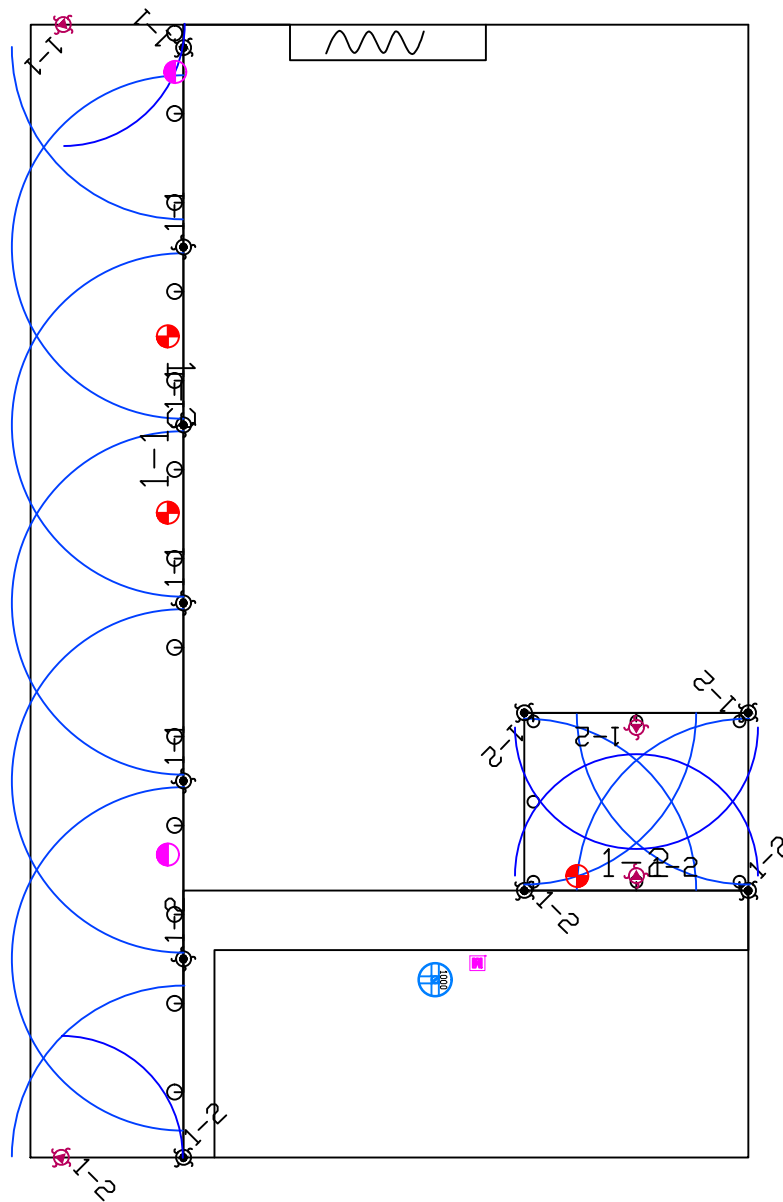

ОБОРУДОВАНИЕ

Количество	Символ	Описание
5	◆	HUNTER MP2000 180°
6	◆	HUNTER MP2000 90°
2	◆	HUNTER MP1000 180°
2	◆	HUNTER MP1000 90°
1	■	Насос Espa Aspri 15-5M
3	⊕	Irritrol Клапан электромагнитный Euro F 1"
2	●	Irritec Гидрант пластиковый
1	⊕	Емкость Combi 1000

система	автоматический полив		дата	согласовано	исполнитель	заказчик	схема расстановки дождевателей
дата							