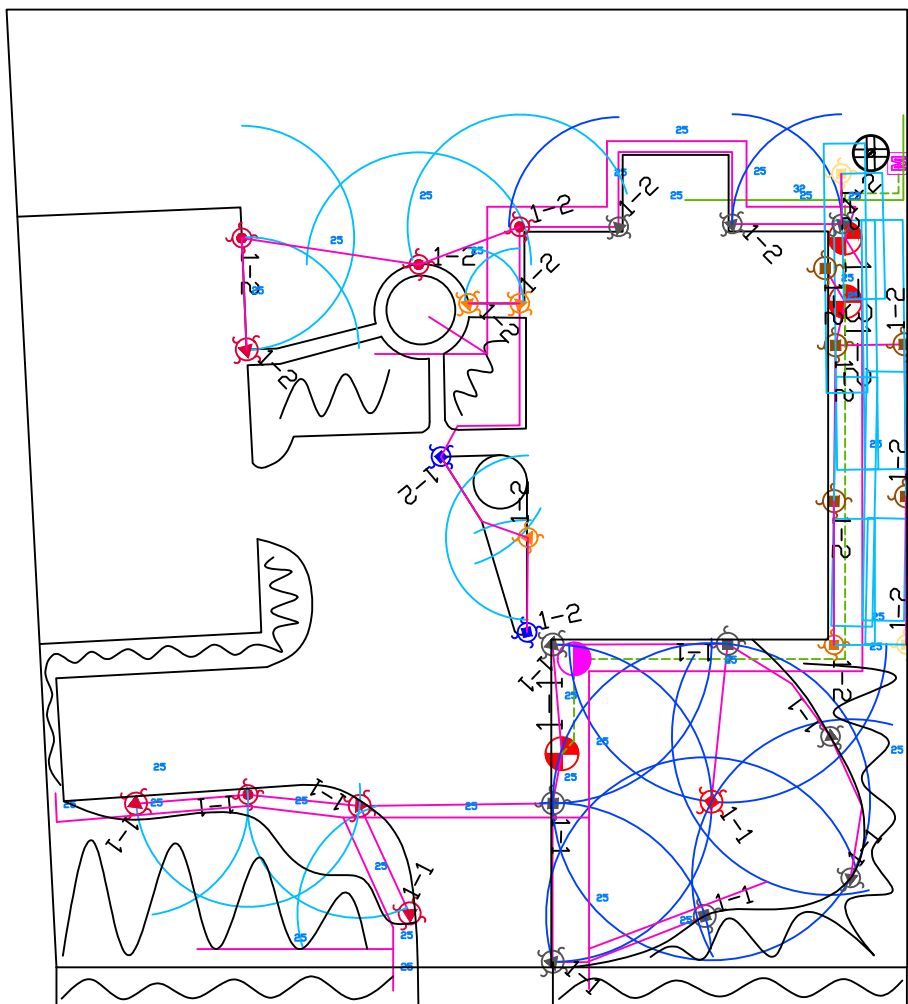

**ОБОРУДОВАНИЕ**

Количество	Символ	Описание	Солено
2	◆	HUNTER MP2000 135°	MP2000 90-210°
3	◆	HUNTER MP2000 180°	MP2000 90-210°
1	◆	HUNTER MP2000 360°	MP2000 360°
2	◆	HUNTER MP2000 90°	MP2000 90-210°
2	◆	HUNTER MP corner 45°	MP corner 45-105°
1	◆	HUNTER MP1000 180°	MP1000 90-210°
3	◆	HUNTER MP1000 90°	MP1000 90-210°
1	◆	HUNTER MP800 180°	MP800 90-210°
1	◆	HUNTER MPLCSS15 PGJ-00	3.0
1	◆	HUNTER MPRCSS15 PGJ-00	4.0
4	◆	HUNTER MPSS530	MPSS530
1	■	Насос Espa Aspr! 25-4M	
3	●	Irritrol Systems Клапан электромагнитный Euro F	Euro F 1"
1	●	Nelson 7642	7642
1	⊕	Емкость ATV 3000л	
239,46 (м)	—	Труба ПНД Dn25	
44,61 (м)	—	Труба ПНД Dn32	

**Кабель**

Количество	Символ	Описание
27,12 (м)	—	2 Кабель ВВГ 2х1,5 мм
4,53 (м)	—	3 Кабель ВВГ 3х1,5 мм
9,09 (м)	—	4 Кабель ВВГ 4х1,5 мм

система	АВТОМАТИЧЕСКИЙ ПОЛИВ		
дата			
согласовано	исполнитель	заказчик	Схема полива