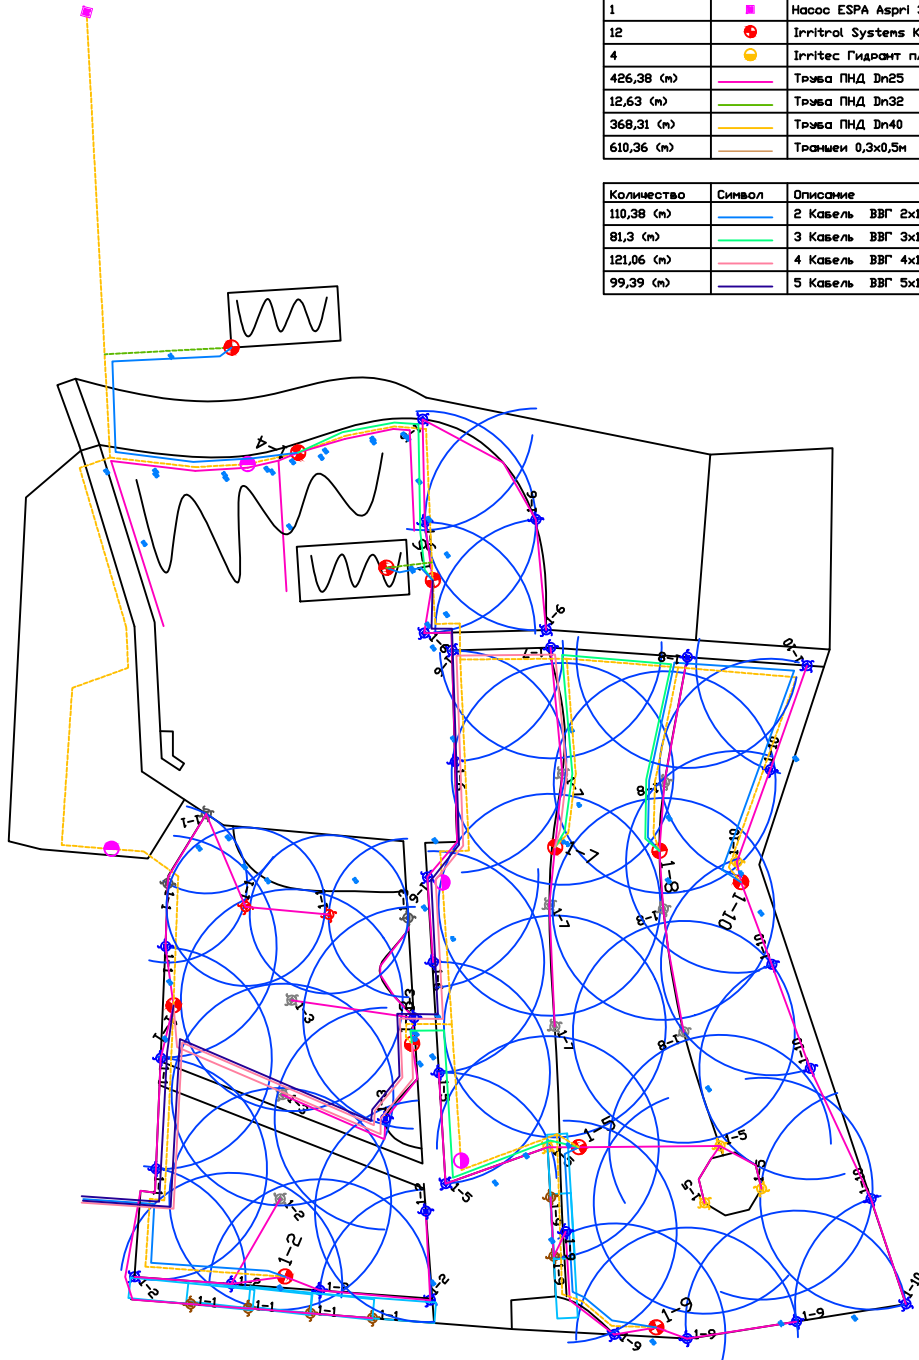

Оборудование

| Количество | Символ | Описание |
|------------|--------|---|
| 2 | ◆ | HUNTER MP2000 180° |
| 2 | ◆ | HUNTER MP2000 360° |
| 1 | ◆ | HUNTER MP2000 90° |
| 23 | ◆ | HUNTER MP3000 180° |
| 4 | ◆ | HUNTER MP3000 210° |
| 1 | ◆ | HUNTER MP3000 270° |
| 9 | ◆ | HUNTER MP3000 360° |
| 10 | ◆ | HUNTER MP3000 90° |
| 6 | ◆ | HUNTER MPSS530 |
| 1 | ■ | Насос ESPA Aspri 35-4M |
| 12 | ● | Irritrol Systems Клапан электромагнитный Euro F |
| 4 | ● | Irritrol Гидрант пластиковый |
| 426,38 (м) | — | Труба ПНД Dn25 |
| 12,63 (м) | — | Труба ПНД Dn32 |
| 368,31 (м) | — | Труба ПНД Dn40 |
| 610,36 (м) | — | Трассы 0,3x0,5м |

| Количество | Символ | Описание |
|------------|--------|-----------------------|
| 110,38 (м) | — | 2 Кабель ВВГ 2x1,5 мм |
| 81,3 (м) | — | 3 Кабель ВВГ 3x1,5 мм |
| 121,06 (м) | — | 4 Кабель ВВГ 4x1,5 мм |
| 99,39 (м) | — | 5 Кабель ВВГ 5x1,5 мм |

| | | | |
|-------------|----------------------|----------|--------------|
| система | автоматический полив | | Схема полива |
| дата | | | |
| согласовано | исполнитель | заказчик | |
| | | | |