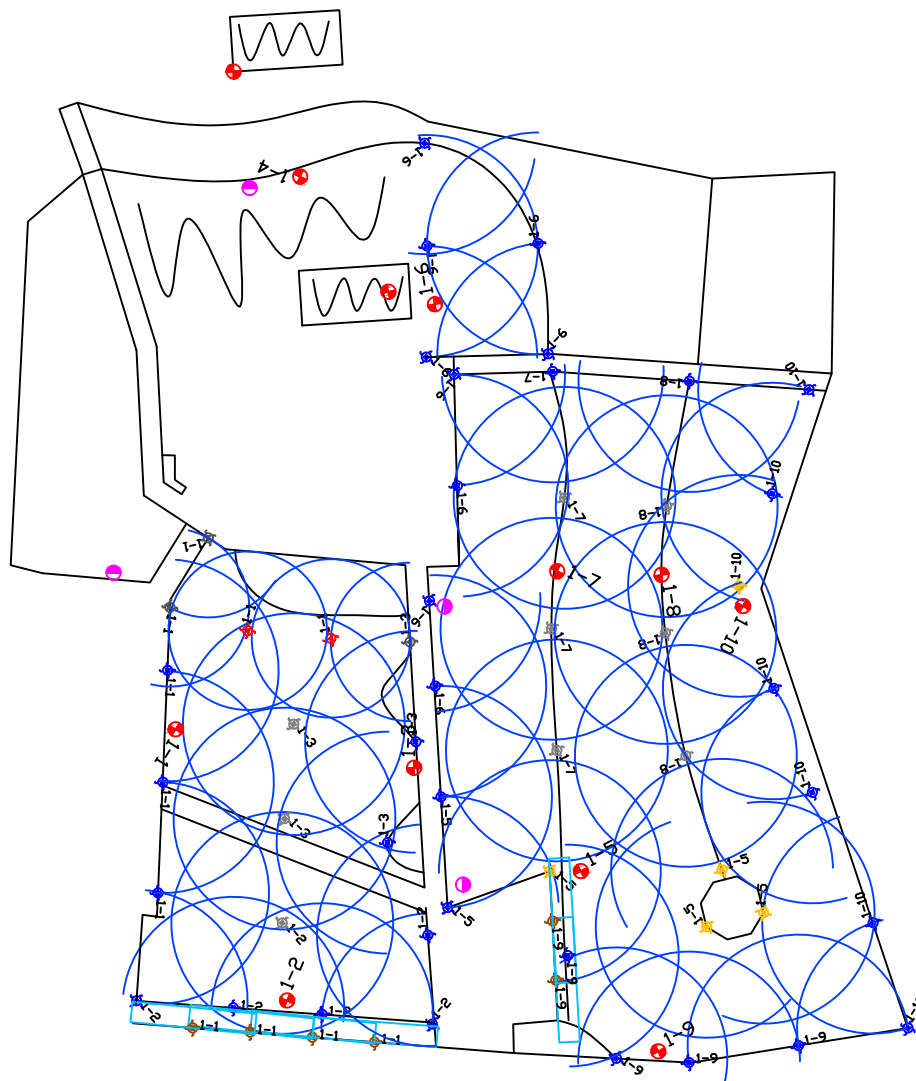

Оборудование

Количество	Символ	Описание
2		HUNTER MP2000 180°
2		HUNTER MP2000 360°
1		HUNTER MP2000 90°
23		HUNTER MP3000 180°
4		HUNTER MP3000 210°
1		HUNTER MP3000 270°
9		HUNTER MP3000 360°
10		HUNTER MP3000 90°
6		HUNTER MPSS530
1		Nacoc ESPA Asprl 35-4M
12		Irritrol Systems Клапан электромагнитный Euro F
4		Irritec Гидрант пластиковый

система	АВТОМАТИЧЕСКИЙ ПОЛИВ		
дата			
согласовано	исполнитель	заказчик	Схема расстановки дождевателей