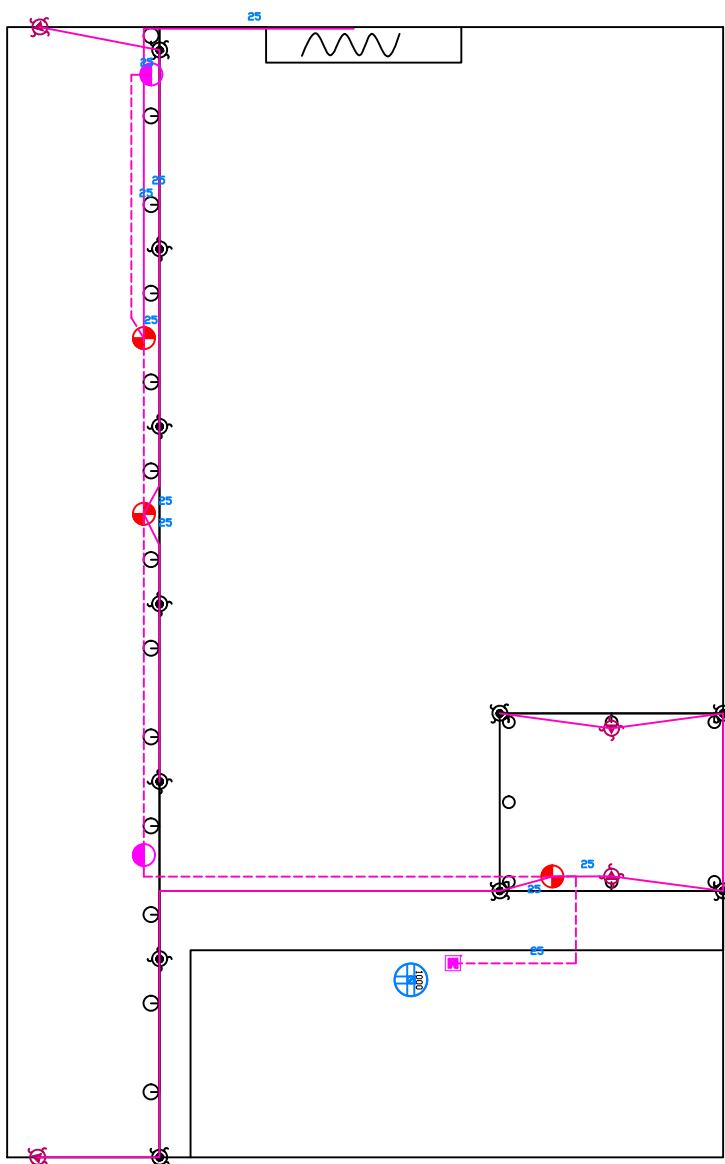

ОБОРУДОВАНИЕ

Количество	Символ	Описание
5		HUNTER MP2000 180°
6		HUNTER MP2000 90°
2		HUNTER MP1000 180°
2		HUNTER MP1000 90°
1		Насос Espa Aspri 15-5M
3		Irritrol Клапан электромагнитный Euro F 1'
2		Irritec Гидрант пластиковый
1		Емкость Combi 1000
142,16 (м)		Труба ПНД Dn25

система	автоматический полив		Схема прокладки труб
дата			
согласовано	исполнитель	заказчик	