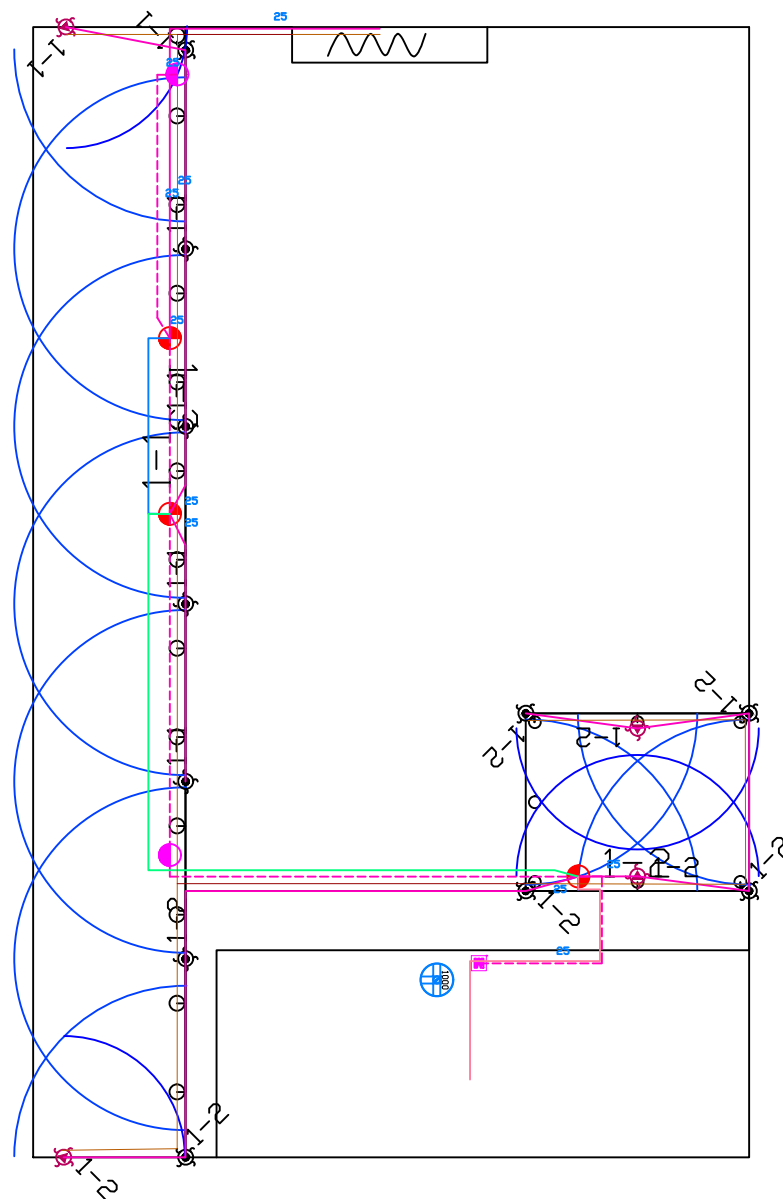

ОБОРУДОВАНИЕ

Количество	Символ	Описание
5	⊕	HUNTER MP2000 180°
6	⊕	HUNTER MP2000 90°
2	⊕	HUNTER MP1000 180°
2	⊕	HUNTER MP1000 90°
1	■	Насос Espa Aspri 15-5M
3	⊕	Irritrol Клапан электромагнитный Euro F 1"
2	⊕	Irritec Гидрант пластиковый
1	⊕	Емкость Combi 1000
142,16 (м)	—	Труба ПНД Dn25
68,64 (м)	—	Траншеи 0,3x0,5м
15,66 (м)	—	Штроба

Количество	Символ	Описание
7,39 (м)	—	Кабель ВВГ 2x1,5мм
27,33 (м)	—	Кабель ВВГ 3x1,5мм
11,99 (м)	—	Кабель ВВГ 4x1,5мм

система	автоматический полив		Схема полива
дата			
согласовано	исполнитель	заказчик	